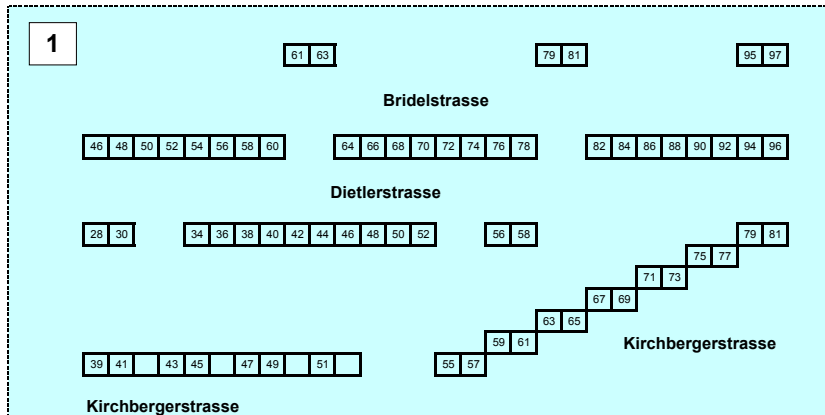

Reparateurbezirke Siedlung Weissenstein ab 15.11.2009

- 1 Hari Marcel Brünigweg 17 031 371 26 07
- 2 Fitz Peter Hardeggerstr. 4 031 371 55 25
- 3 Meyer Christian Trachselweg 35 031 371 57 64
- 4 **Vakant**
Die Reparaturen in diesem Bezirk werden baw. auf alle Reparateure aufgeteilt.
In dringenden Fällen wenden Sie sich an den Siedlungsverwalter
D. Haberthür, Tel. 076 488 1949
- 5 Chung Havsen Schwarzenburgstr. 64 031 371 33 44

Damit Ihre Reparaturaufträge in der **Siedlung Weissenstein** auch bei Abwesenheiten bearbeitet werden, ist es wichtig, dass die **Reparaturkarten in den EBG-Briefkasten bei der Textilsammelstelle in der Allee vor dem Herrschaftshaus** eingeworfen werden. Bitte werfen Sie Ihre Karten nicht in den privaten Briefkasten des zuständigen Reparateurs.