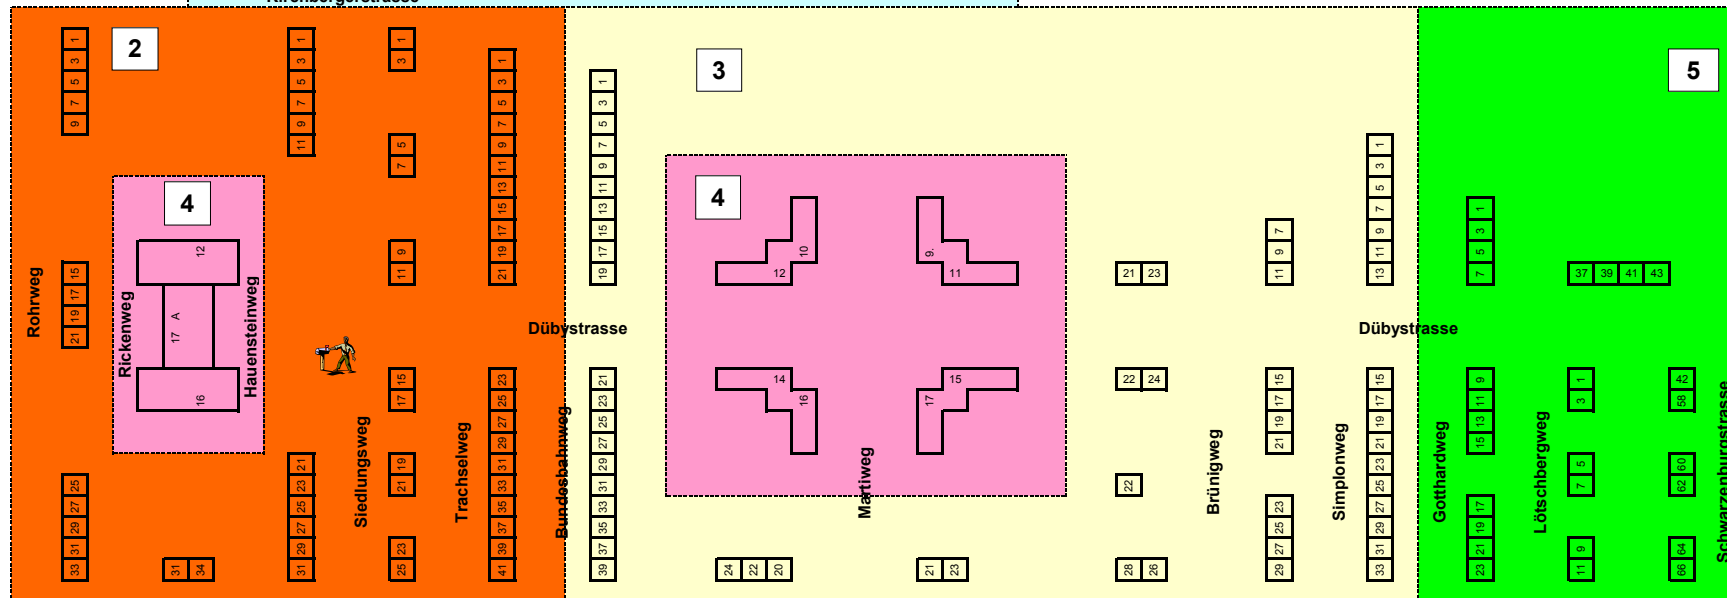

Damit Ihre Reparaturaufträge in der **Siedlung Weissenstein** auch bei Abwesenheiten bearbeitet werden, ist es wichtig, dass die **Reparaturkarten in den EBG-Briefkasten bei der Textilsammelstelle in der Allee vor dem Herrschaftshaus** eingeworfen werden. Bitte werfen Sie Ihre Karten nicht in den privaten Briefkasten des zuständigen Reparateurs.